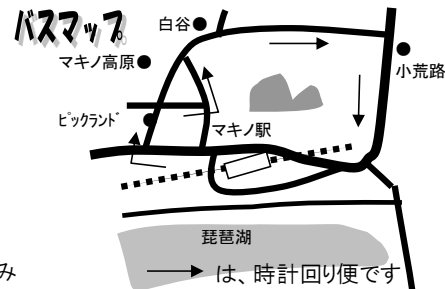

JR湖西線 上り 特＝特急・新＝新快速					
始発	マキノ	今津	京都	大阪	行先
敦賀	9:52	9:59			今津
今津	新	10:11	10:58	11:28	播州赤穂
敦賀	新 10:50	11:10	11:58	12:28	播州赤穂
今津		11:26	12:34		京都
敦賀	新 11:50	12:10	12:58	13:28	播州赤穂
今津		12:26	13:34		京都
敦賀	新 12:50	13:10	13:58	14:28	姫路
今津		13:26	14:34		京都
敦賀	新 13:50	14:10	14:58	15:28	網干
今津		14:26	15:32		京都
敦賀	新 14:50	15:10	15:58	16:27	網干
今津		15:26	16:32		京都
敦賀	新 15:50	16:10	16:57	17:27	姫路
今津		16:24	17:31		京都
敦賀	新 16:50	17:08	17:57	18:28	網干
敦賀	17:28	17:36			今津
今津		17:43	18:51		京都
和倉・金沢	特 《サンダーバード》	18:04	18:38	19:07	大阪
長浜	18:27	18:35			今津
今津		18:42	19:44		京都
塩津	19:22	19:30			今津
敦賀	19:45	19:58	21:04		京都

※米原方面へは、近江塩津駅で乗り換えになります。

マキノ高原線は循環バスです。

★印の便は逆時計回り、その他の便は時計回りになります。

湖西線・コミュニティバスのダイヤは行き帰りに適当な時間のみ掲載しています。

JR 平成26年 3月15日 改正
バス 平成26年 4月 1日 改正